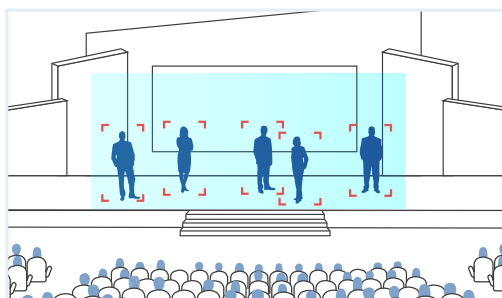

30 倍光學變焦

120° 超廣角鏡頭

廣域/講台/
黑板追蹤模式

多人偵測功能

HDMI/3G-SDI
/IP 輸出

三種 AI 追蹤模式

廣域追蹤模式讓講者可在場域自由走動，與每位觀眾互動，也不必擔心被他人或物體干擾，無時無刻準確追蹤，掌握所有互動。

講台追蹤模式可精準追蹤講台上的講者，不受低光源或投影機照射的影響，透過設定高達 8 個屏蔽區域，使追蹤更流暢與穩定。

黑板追蹤模式提供自動分段式追蹤功能，設定多達 4 個追蹤區域，讓講者能隨意穿梭各區域，完整記錄教學內容。

講台追蹤模式

廣域追蹤模式

黑板追蹤模式

多人偵測功能

超越單人追蹤功能，領先業界推出獨家多人偵測，當設定範圍同時出現 2 人以上，可準確偵測與辨識，讓老師可進行分組報告、問答競賽、互動遊戲，一機滿足拍攝老師教學與學生學習的情境需求，完整錄製課程內容與教學細節。

* 黑板追蹤模式不支援多人偵測功能

產品規格