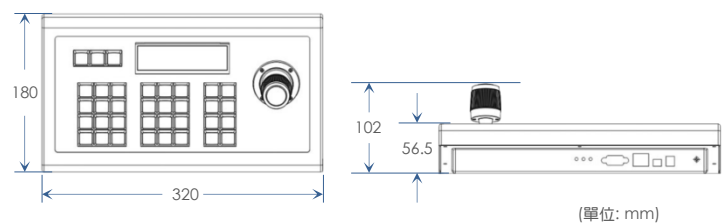

工業級藍色液晶螢幕

鋁合金面板

工業按鍵

全金屬外殼

變速四軸搖桿

一般規格

操控搖桿	4D 操縱搖桿
LCD 螢幕	160 x 32 藍色液晶螢幕顯示
控制模式	網路 / RS-232 / RS-485
RS485介面	2Pin 3.81 間距端子
RS232介面	DB-9Pin Male
網路介面	RJ-45
通訊協定	Onvif
工作電壓	DC 12V-2A
工作溫度 / 濕度	0°C ~ 55°C / 20% ~ 80% (非凝結狀態下)
儲存溫度 / 濕度	-10°C ~ 60°C / 0% - 90% (非凝結狀態下)
產品尺寸 / 重量	320 x 180 x 102mm / 3Kg

產品背面

尺寸圖

經銷商