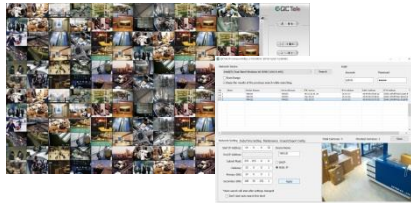

QC8001 智能影音監控系統

全新 QC8001 智能影音監控系統，使用最新的 GPU 硬體加速解碼技術，有效降低 CPU 使用率，提昇系統效能，提供最高 2048 路總數高達 1,638,400 萬畫素的高畫質影像且支援高達 8 螢幕以上輸出的影像管理軟體。除此之外，可使用 QCTek iViewer APP 即時掌控現場影像，透過 QCV8001-RC 遠端監控軟體簡單快速的建立電視牆、遠端回放中心及遠端資料備份中心，亦可搭配專業的 QCC8001 建立強大完善的中央管理中心。

QCV8001 VMS 影像管理軟體

最高單台主機可達 2048 路的高畫質影像，內建數位矩陣、縮時錄影/備份、彈性儲存專案及專業的影像連接可整合 CVBS / AHD / TVI / CVI / SDI / IP 各種影像整合。

QCC8001 CMS 中央管理軟體

提供專業的電子地圖軟體高達 2048 個圖層，並搭配數位矩陣功能方便快速建立警報、影像、系統事件的专业中央管理系統。

QCV8001-RC 遠端連線軟體