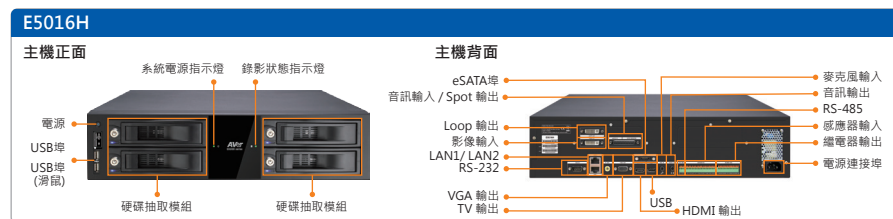

E 系列 full HD hybrid NVR

16路 E5016 和 8路 E1008

		E5016H	E1008H
系統			
操作系統	嵌入式 Linux		
影像輸入	16	8	
最多支援網路攝影機	16	8	
最多支援類比攝影機	16	8	
效能			
監看 (類比攝影機)	480 / 400fps (NTSC/PAL)	240 / 200fps (NTSC/PAL)	
監看 (網路攝影機)	2M @ 120fps	2M @ 80fps	
錄影			
(類比攝影機)	壓縮格式	H/W H.264	
	解析度	NTSC: 352 x 240 (CIF), 720 x 240 (Half-D1), 720 x 480 (D1) PAL: 352 x 288 (CIF), 720 x 288 (Half-D1), 720 x 576 (D1)	
	張數 (NTSC/PAL)	CIF: 480 / 400fps Half-D1: 480 / 400fps D1: 480 / 400fps	CIF: 240 / 200fps Half-D1: 240 / 200fps D1: 240 / 200fps
Recording (網路攝影機)	解析度	單路最高支援 500 萬畫素 總數可達 3,200 萬畫素 (H.264 / MPEG-4 / MJPEG)	單路最高支援 500 萬畫素 總數可達 1,600 萬畫素 (H.264 / MPEG-4 / MJPEG)
網路傳輸量		120 Mbps	60 Mbps
儲存	內部硬碟容量	4 個 SATA 硬碟 (其中 4 個為硬碟抽取盒)	1 個 SATA 硬碟
	內部硬碟支援	有 (level 0, 1, 5, 10)	-
	外部硬碟支援	1 個 e-SATA 或 iSCSI target	e-SATA 硬碟
備份	DVD燒錄機	- (支援外部 DVD 燒錄機)	
介面			
螢幕	VGA 輸出	1 (1920 x 1080)	
	HDMI 輸出	1 (1920 x 1080)	
	TV 輸出	1 個 TV 輸出 (支援類比影像單路全螢幕輸出 · 如同VGA顯示器的全螢幕輸出畫面)	
	spot 輸出	1 個 SPOT 子螢幕輸出 (支援類比影像單路全螢幕輸出 · 當觸發警報留於警報畫面)	-
	Loop 輸出	1 個 Loop 子螢幕輸出 (支援類比影像16路循環播放)	-
音訊	輸入	16 · 8KHz 取樣率	8 · 8KHz 取樣率
	輸出	1	1
麥克風	輸入	1	1
	感應器 (警報) 輸入	16 輸入電壓: 最高 DC 6V	4 輸入電壓: 最高 DC 6V
警報	繼電器輸出	4 (NO/NC) 電壓範圍: AC 125V/DC 30V 切換電流: 最高 1A	2 (NO/NC) 電壓範圍: AC 125V/DC 30V 切換電流: 最高 1A
	網路	乙太網路 (RJ45)	2 (10/100/1000 Base-T)
傳輸	e-SATA		1
	RS-232	1 (D-sub 9 pins, male)	-
	RS-485		1 set (Tx+, Tx-, Rx+, Rx-)
USB 2.0		3 埠 (前面板 2 埠 · 背板 1 埠)	
一般			
電源	電源供應	250W 電源供應器 · DC 19V	48W 電源供應器 · DC 12V
環境	操作溫度	0°C ~ 40°C	
	操作溼度	90% RH	
產品	產品尺寸 (W x H x D)	430 x 105 x 410 mm	245 x 50 x 160 mm
	淨重 (net)	8.2 kg	0.8 kg

選購配件