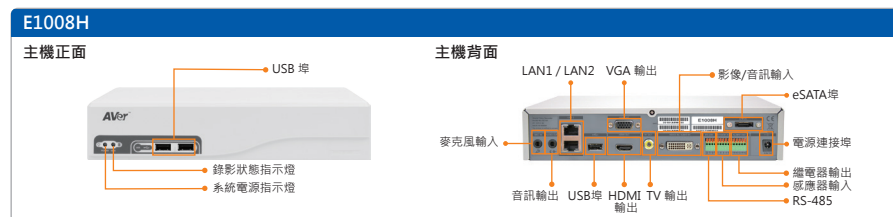

圖展科技 版權所有 ©2014 Aver Information Inc. All Rights Reserved.
本內容係圖展科技股份有限公司所有並受著作權法保護，非經圖展科技股份有限公司事先書面同意，任何人不得就本內容之一部或全部為重製、改作、或任何型式之散布。圖展科技股份有限公司保留變更產品規格及內容的權利無須另為通知。Aver為圖展科技股份有限公司之商標。其他各商標分屬第三方公司個別所有，且均受智慧財產權相關法令保護。(201407)

經銷商：