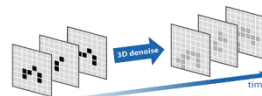

1920x1080@30fps

Full HD 高畫質影像

配備 Full HD 高畫質影像，確保用戶可以清楚地觀看想看的影像。用戶可以瀏覽有著出色錄影品質的每秒 30 幀即時高畫質影像。

經銷商