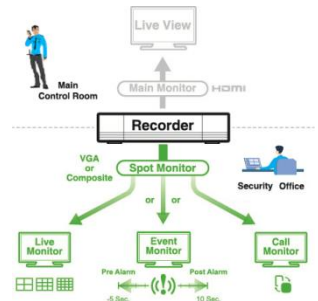

TN-1216P

Standalone NVR w/ PoE

PoE NVR

TN-1216P 是一款高畫質 16 路的 H.265 網路型錄影主機 (16路 PoE 供電)，提供 4K 實時顯示和錄製，內建影像管理軟體，支援 ONVIF 協定的網路攝影機進行即時錄影、攝影機搜尋以及獨立調整各路攝影機參數設定。

除此之外，可搭配網頁瀏覽器、影像管理系統、行動裝置APP 使用，讓使用者輕鬆打造滴水不漏的安控環境。

H.265 壓縮技術

H.265 壓縮技術不僅大大減少錄影所需空間，還同時減少傳輸頻寬，讓影像傳輸更有效率，並允許儲存更多影像資料。

大容量硬碟儲存空間

TN-1216P 最高可支援 16TB 的硬碟，或可透過 eSATA 介面外接硬碟陣列來擴展存儲容量，提供使用者大量的儲存空間。

次螢幕顯示

除了透過 HDMI 埠做主螢幕輸出，使用者還可以指定次螢幕輸出來顯示即時畫面、跳台畫面或事件畫面。

自訂警報通知情境

情境設定讓使用者可以自訂事件觸發警報的條件以及動作，或者也可以直接採用內附範本來設定警報觸發與通知。

事件影像與設備狀態即時推播 (APP)

完美整合行動裝置軟體，讓您可藉由智慧型行動裝置，進行即時遠端監看，接收推播訊息包含警報事件影像推播、影像斷訊或硬碟偵測失敗等等狀態訊息通知。

事件自動跳出 / 預覽

畫面右側會列出所有偵測到的事件及事件符號，讓使用者可以快速辨識事件類型。最新一筆事件會特別閃爍顯示，點選其中一筆事件記錄就會自動跳出影像預覽。

經銷商

TN-1216P

16CH H.265 NVR w/ 16CH PoE

產品規格

硬體		
影像輸入		16 個帶 PoE 功能的LAN 埠
影像輸出	HDMI	支援 (4K2K)
	VGA	支援 (1080P / 次螢幕顯示)
	Composite	支援 (次螢幕顯示)
影像輸出解析度		16CH 模式: 1080P, 9CH 模式: 4K2K
聲音輸入 / 輸出		輸入 x 1 (mic in) / 輸出 x 1
警報輸入 / 輸出		輸入 x 4 / 輸出 x 1
RS485		支援
硬碟容量*		16TB SATA 硬碟 x 2, 或 16TB SATA 硬碟 x 1 + 透過 eSATA 介面外接硬碟陣列
USB 埠		USB 2.0 x 2
eSATA 埠		可另購 SATA 轉 eSATA 介面轉接線進行擴充
網路孔	POE 埠	10/100 Mbps x 16 (IEEE802.3af)
	Internet (WAN) 埠	10/100 Mbps x 1
軟體		
影像壓縮格式		H.265
聲音壓縮格式		G711
本機 / 遠端顯示模式		16CH
本機 / 遠端回放模式		16CH
本機單路回放		支援
錄影模式		手動 / 事件 / 警報 / 定時
錄影串流		雙碼流
錄影解析度		480 IPS @ 4K2K (3840 x 2160)
錄影處理速率		80Mbps
警報前錄影		支援
快速搜尋		時間 / 事件
事件通知		推播影像 / 推播訊息 / E-Mail
安全性		可設定不同使用者權限與密碼
多點傳播 (Multicast)		支援
無縫錄影**		支援
快速上網服務		支援
IVS 智慧影像分析**		支援 (16CH)
次螢幕輸出設定		跳台顯示 / 事件顯示 / 即時畫面 (VGA 或 Composite)
警報情境設定		支援
警報自動跳出 / 預覽		支援
免費DDNS 服務		支援