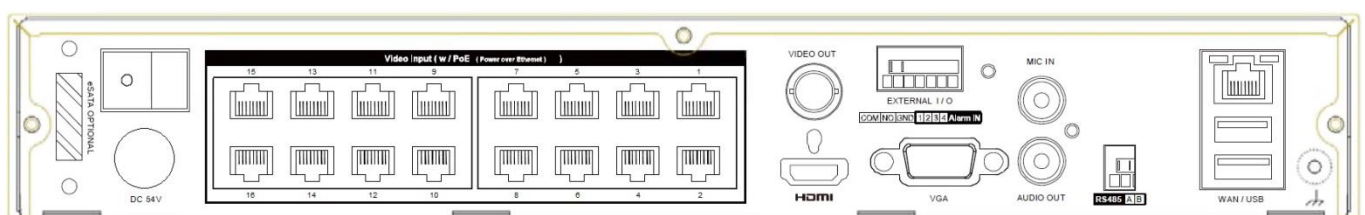

TN-1216P

16CH H.265 NVR w/ 16CH PoE

產品規格

硬體		
影像輸入		16 個帶 PoE 功能的LAN 埠
影像輸出	HDMI	支援 (4K2K)
	VGA	支援 (1080P / 次螢幕顯示)
	Composite	支援 (次螢幕顯示)
影像輸出解析度		16CH 模式: 1080P, 9CH 模式: 4K2K
聲音輸入 / 輸出		輸入 x 1 (mic in) / 輸出 x 1
警報輸入 / 輸出		輸入 x 4 / 輸出 x 1
RS485		支援
硬碟容量*		16TB SATA 硬碟 x 2, 或 16TB SATA 硬碟 x 1 + 透過 eSATA 介面外接硬碟陣列
USB 埠		USB 2.0 x 2
eSATA 埠		可另購 SATA 轉 eSATA 介面轉接線進行擴充
網路孔	POE 埠	10/100 Mbps x 16 (IEEE802.3af)
	Internet (WAN) 埠	10/100 Mbps x 1
軟體		
影像壓縮格式		H.265
聲音壓縮格式		G711
本機 / 遠端顯示模式		16CH
本機 / 遠端回放模式		16CH
本機單路回放		支援
錄影模式		手動 / 事件 / 警報 / 定時
錄影串流		雙碼流
錄影解析度		480 IPS @ 4K2K (3840 x 2160)
錄影處理速率		80Mbps
警報前錄影		支援
快速搜尋		時間 / 事件
事件通知		推播影像 / 推播訊息 / E-Mail
安全性		可設定不同使用者權限與密碼
多點傳播 (Multicast)		支援
無縫錄影**		支援
快速上網服務		支援
IVS 智慧影像分析**		支援 (16CH)
次螢幕輸出設定		跳台顯示 / 事件顯示 / 即時畫面 (VGA 或 Composite)
警報情境設定		支援
警報自動跳出 / 預覽		支援
免費DDNS 服務		支援

*硬碟為選購配備 **當連接的攝影機有支援時方能使用

網路

通訊協定	DDNS, PPPoE, DHCP, NTP, SNTP, TCP/IP, ICMP, SMTP, FTP, HTTP, RTP, RTSP, RTCP, IPv4, Bonjour, UPnP, DNS, UDP, IGMP, QoS, SNMP
ONVIF 相容性	支援
最大連線人數	40
遠端登入	1) 網頁瀏覽器: Windows Edge、Internet Explorer、Google Chrome 和 Safari 2) 手機 APP: 支援 iOS 和 Android 系統

一般

電源	DC54V / 3.3A (±10%)
工作溫度	10°C ~ 40°C (50°F ~ 104°F)
工作溼度	10% ~ 85%
尺寸	319.5mm x 255mm x 52mm (±5mm)
淨重	2kg
最低電腦瀏覽需求	- Intel core i3 或更新版本, 或者同等級AMD 2GB RAM - AGP 圖形介面卡、Direct Draw、32MB RAM - Windows 10, Windows 8, Windows 7 & Windows Vista, DirectX 9.0 或更新版本 - Windows Edge、Internet Explorer 7.x 或更新版本
選購配件	USB 遙桿 / SATA 轉 eSATA 介面轉接線
認證	CE / UL (Power Adapter)

尺寸圖

背板

經銷商