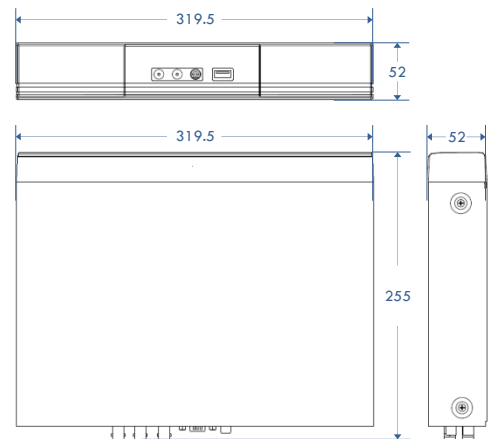

一般

電源	DC54V / 3.3A (±10%)
工作溫度	10°C ~ 40°C (50°F ~ 104°F)
工作溼度	10% ~ 85%
尺寸	319.5mm x 255mm x 52mm (±5mm)
淨重	2kg
最低電腦瀏覽需求	<ul style="list-style-type: none"> Intel core i3 或更新版本, 或者同等級AMD 2GB RAM AGP 圖形介面卡、Direct Draw、32MB RAM Windows 10, Windows 8, Windows 7 & Windows Vista, DirectX 9.0 或更新版本 Windows Edge、Internet Explorer 7.x 或更新版本
選購配件	USB 遙桿 / SATA 轉 eSATA 介面轉接線
認證	CE / UL (Power Adapter)

尺寸圖

背板

經銷商