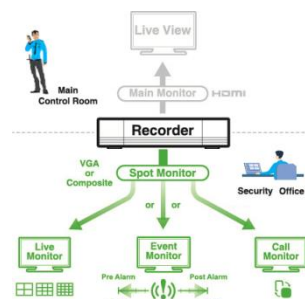

TN-1109P

Standalone NVR w/ PoE

HDMI

ONVIF

TN-1109P 是一款高畫質 9 路的 H.265 網路型錄影主機 (8路 PoE 供電)，提供 4K 實時顯示和錄製，內建影像管理軟體，支援 Onvif 協定的網路攝影機進行即時錄影、攝影機搜尋以及獨立調整各路攝影機參數設定。

除此之外，可搭配網頁瀏覽器、影像管理系統、行動裝置APP 使用，讓使用者輕鬆打造滴水不漏的安控環境。

H.265 壓縮技術

H.265 壓縮技術不僅大大減少錄影所需空間，還同時減少傳輸頻寬，讓影像傳輸更有效率，並允許儲存更多影像資料。

大容量硬碟儲存空間

TN-1109P 最高可支援 16TB 的硬碟，或可透過 eSATA 介面外接硬碟陣列來擴展存儲容量，提供使用者大量的儲存空間。

次螢幕顯示

除了透過 HDMI 埠做主螢幕輸出，使用者還可以指定次螢幕輸出來顯示即時畫面、跳台畫面或事件畫面。

自訂警報通知情境

情境設定讓使用者可以自訂事件觸發警報的條件以及動作，或者也可以直接採用內附範本來設定警報觸發與通知。

事件影像與設備狀態即時推播 (APP)

完美整合行動裝置軟體，讓您可藉由智慧型行動裝置，進行即時遠端監看，接收推播訊息包含警報事件影像推播、影像斷訊或硬碟偵測失敗等等狀態訊息通知。

事件自動跳出 / 預覽

畫面右側會列出所有偵測到的事件及事件符號，讓使用者可以快速辨識事件類型。最新一筆事件會特別閃爍顯示，點選其中一筆事件記錄就會自動跳出影像預覽。

經銷商

TN-1109P

9CH H.265 NVR w/ 8CH PoE

產品規格

硬體		
影像輸入		8 個帶 PoE 功能的 LAN 埠 + 1 個 WAN 埠
影像輸出	HDMI	支援 (4K2K)
	VGA	支援 (1080P / 次螢幕顯示)
	Composite	支援 (次螢幕顯示)
影像輸出解析度		4K2K (3840 x 2160)
聲音輸入 / 輸出		輸入 x 1 (mic in) / 輸出 x 1
警報輸入 / 輸出		輸入 x 4 / 輸出 x 1
RS485		支援
硬碟容量*		16TB SATA 硬碟 x 1, 或者透過 eSATA 介面外接硬碟陣列
USB 埠		USB 2.0 x 2
eSATA 埠		可另購 SATA 轉 eSATA 介面轉接線進行擴充
網路孔	POE 埠	10/100 Mbps x 8 (IEEE802.3af)
	Internet (WAN) 埠	10/100 Mbps x 1
軟體		
影像壓縮格式		H.265
聲音壓縮格式		G711
本機 / 遠端顯示模式		9CH
本機 / 遠端回放模式		9CH
本機單路回放		支援
錄影模式		手動 / 事件 / 警報 / 定時
錄影串流		雙碼流
錄影解析度		270 IPS @ 4K2K (3840 x 2160)
錄影處理速率		80Mbps
警報前錄影		支援
快速搜尋		時間 / 事件
事件通知		推播影像 / 推播訊息 / E-Mail
安全性		可設定不同使用者權限與密碼
多點傳播 (Multicast)		支援
無縫錄影**		支援
快速上網服務		支援
IVS 智慧影像分析**		支援 (9CH)
次螢幕輸出設定		跳台顯示 / 事件顯示 / 即時畫面 (VGA 或 Composite)
警報情境設定		支援
警報自動跳出 / 預覽		支援
免費DDNS 服務		支援