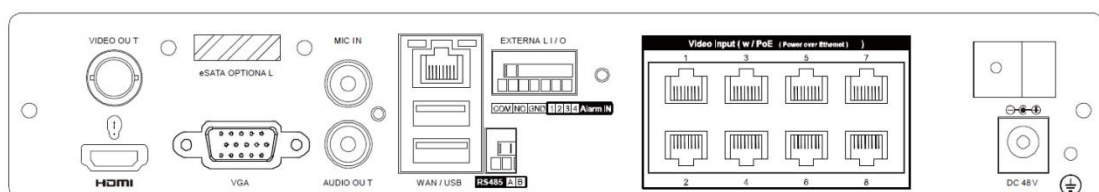

TN-1109P

9CH H.265 NVR w/ 8CH PoE

產品規格

硬體		
影像輸入		8 個帶 PoE 功能的 LAN 埠 + 1 個 WAN 埠
影像輸出	HDMI	支援 (4K2K)
	VGA	支援 (1080P / 次螢幕顯示)
	Composite	支援 (次螢幕顯示)
影像輸出解析度		4K2K (3840 x 2160)
聲音輸入 / 輸出		輸入 x 1 (mic in) / 輸出 x 1
警報輸入 / 輸出		輸入 x 4 / 輸出 x 1
RS485		支援
硬碟容量*		16TB SATA 硬碟 x 1, 或者透過 eSATA 介面外接硬碟陣列
USB 埠		USB 2.0 x 2
eSATA 埠		可另購 SATA 轉 eSATA 介面轉接線進行擴充
網路孔	POE 埠	10/100 Mbps x 8 (IEEE802.3af)
	Internet (WAN) 埠	10/100 Mbps x 1
軟體		
影像壓縮格式		H.265
聲音壓縮格式		G711
本機 / 遠端顯示模式		9CH
本機 / 遠端回放模式		9CH
本機單路回放		支援
錄影模式		手動 / 事件 / 警報 / 定時
錄影串流		雙碼流
錄影解析度		270 IPS @ 4K2K (3840 x 2160)
錄影處理速率		80Mbps
警報前錄影		支援
快速搜尋		時間 / 事件
事件通知		推播影像 / 推播訊息 / E-Mail
安全性		可設定不同使用者權限與密碼
多點傳播 (Multicast)		支援
無縫錄影**		支援
快速上網服務		支援
IVS 智慧影像分析**		支援 (9CH)
次螢幕輸出設定		跳台顯示 / 事件顯示 / 即時畫面 (VGA 或 Composite)
警報情境設定		支援
警報自動跳出 / 預覽		支援
免費DDNS 服務		支援

* 硬碟為選購配備 ** 當連接的攝影機有支援時方能使用

網路

通訊協定	DDNS, PPPoE, DHCP, NTP, SNTP, TCP/IP, ICMP, SMTP, FTP, HTTP, RTP, RTSP, RTCP, IPv4, Bonjour, UPnP, DNS, UDP, IGMP, QoS, SNMP
ONVIF 相容性	支援
最大連線人數	40
遠端登入	1) 網頁瀏覽器: Windows Edge、Internet Explorer、Google Chrome 和 Safari 2) 手機 APP: 支援 iOS 和 Android 系統

一般

電源	DC48V / 2.5A (±10%)
工作溫度	10°C ~ 40°C (50°F ~ 104°F)
工作溼度	10% ~ 85%
尺寸	260mm x 235.7mm x 48mm (±5mm)
淨重	0.912kg
最低電腦瀏覽需求	- Intel core i3 或更新版本, 或者同等級 AMD 2GB RAM - AGP 圖形介面卡、Direct Draw、32MB RAM - Windows 10, Windows 8, Windows 7 & Windows Vista, DirectX 9.0 或更新版本 - Windows Edge、Internet Explorer 7.x 或更新版本
選購配件	USB 遙桿 / SATA 轉 eSATA 介面轉接線
認證	CE / UL (Power Adapter)

尺寸圖

背板

經銷商