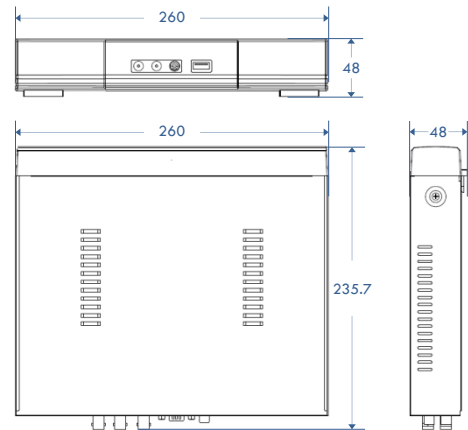

經銷商

TN-1109P

9CH H.265 NVR w/ 8CH PoE

產品規格

硬體		
影像輸入		8 個帶 PoE 功能的 LAN 埠 + 1 個 WAN 埠
影像輸出	HDMI	支援 (4K2K)
	VGA	支援 (1080P / 次螢幕顯示)
	Composite	支援 (次螢幕顯示)
影像輸出解析度		4K2K (3840 x 2160)
聲音輸入 / 輸出		輸入 x 1 (mic in) / 輸出 x 1
警報輸入 / 輸出		輸入 x 4 / 輸出 x 1
RS485		支援
硬碟容量*		16TB SATA 硬碟 x 1, 或者透過 eSATA 介面外接硬碟陣列
USB 埠		USB 2.0 x 2
eSATA 埠		可另購 SATA 轉 eSATA 介面轉接線進行擴充
網路孔	POE 埠	10/100 Mbps x 8 (IEEE802.3af)
	Internet (WAN) 埠	10/100 Mbps x 1
軟體		
影像壓縮格式		H.265
聲音壓縮格式		G711
本機 / 遠端顯示模式		9CH
本機 / 遠端回放模式		9CH
本機單路回放		支援
錄影模式		手動 / 事件 / 警報 / 定時
錄影串流		雙碼流
錄影解析度		270 IPS @ 4K2K (3840 x 2160)
錄影處理速率		80Mbps
警報前錄影		支援
快速搜尋		時間 / 事件
事件通知		推播影像 / 推播訊息 / E-Mail
安全性		可設定不同使用者權限與密碼
多點傳播 (Multicast)		支援
無縫錄影**		支援
快速上網服務		支援
IVS 智慧影像分析**		支援 (9CH)
次螢幕輸出設定		跳台顯示 / 事件顯示 / 即時畫面 (VGA 或 Composite)
警報情境設定		支援
警報自動跳出 / 預覽		支援
免費DDNS 服務		支援

一般

電源	DC48V / 2.5A (±10%)
工作溫度	10°C ~ 40°C (50°F ~ 104°F)
工作溼度	10% ~ 85%
尺寸	260mm x 235.7mm x 48mm (±5mm)
淨重	0.912kg
最低電腦瀏覽需求	<ul style="list-style-type: none"> Intel core i3 或更新版本, 或者同等級 AMD 2GB RAM AGP 圖形介面卡、Direct Draw、32MB RAM Windows 10, Windows 8, Windows 7 & Windows Vista, DirectX 9.0 或更新版本 Windows Edge、Internet Explorer 7.x 或更新版本
選購配件	USB 遙桿 / SATA 轉 eSATA 介面轉接線
認證	CE / UL (Power Adapter)

尺寸圖

背板

經銷商