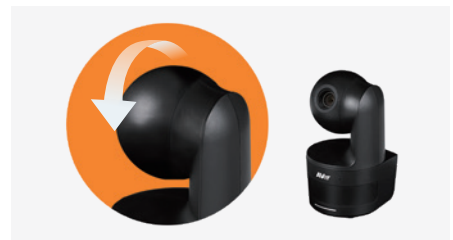

遠距教學
隨處展開

AVer DL10

教學用自動追蹤攝影機

AVer DL10 具備高可攜與超輕量設計，加上可直接連接筆電的 USB 接口，幫助老師隨處展開遠距教學。配備 Full HD 解析度與 200 萬畫素鏡頭，機身雖小，影像品質非常好。透過三種 AI 自動追蹤模式與手勢控制功能，一人就能完成設定、控制以及拍攝；搭配有效降低環境音的噪音抑制麥克風，讓老師聲音更清晰。更重要的是，有了睡眠模式，只要關閉視訊軟體，DL10 就會自動進入睡眠狀態，待軟體開啟後自動喚醒，即便忘記關機都很安心。

遠距教學專用

適用混合式教學

超輕巧可攜設計

DL10 重量僅 745g，讓老師能隨處帶著走，可直接擺放在桌面上或搭配腳架，不論是在教室或家中，都能透過 USB 隨插即用功能，隨時展開遠距教學。

AI 自動追蹤

搭載領先業界的 AI 自動追蹤演算法，可自動追蹤四處走動的老師，無須任何穿戴式裝置或感應器，怎麼走遠端學生都看得到，不用擔心出鏡或失焦。

最適放大倍率

剛剛好的 3 倍光學變焦能力最適合標準的小、中學教室使用。老師不論站在黑板或坐在電腦前，DL10 都能夠拍攝最佳影像、提供最佳解析度和放大倍率，讓黑板的內容清楚可見；即便透過視訊授課，也不影響學生理解。

噪音抑制麥克風

搭載先進的麥克風抑噪技術，可自動偵測老師說話時機，同步降低鍵盤與滑鼠聲、書本翻頁聲等環境噪音，傳遞低雜訊高清晰的音質，提供絕佳的音視訊體驗。

睡眠模式護隱私

考量到老師們的休息品質，當關閉視訊軟體或直接關閉電腦，系統自動連動 DL10 進入睡眠模式；當開啟電腦或軟體，DL10 便恢復正常運作包含自動追蹤功能，有效確保老師們在不想入鏡的時候不被拍攝。

手勢控制，全新推出

最新研發的手勢控制功能，讓老師在不觸控螢幕，且不使用鍵盤、滑鼠以及遙控器的情況下，以直觀的手勢來開啟與關閉追蹤、調整人身拍攝角度等功能。