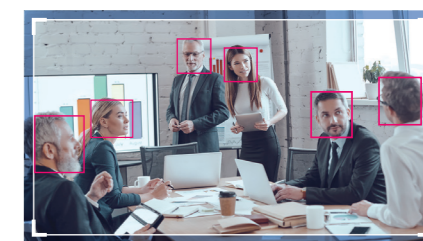

Full HD 1080p

智能構圖

精準掌控細節

安全性及效率提升

企業級成像

HDMI 支持雙顯示
和三路輸出