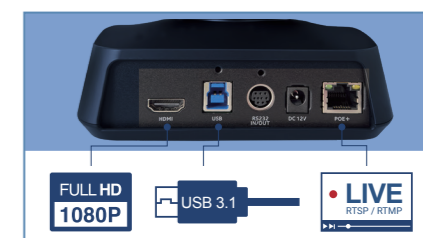

Full HD 1080p

智能構圖

精準掌控細節

安全性及效率提升

企業級成像

HDMI 支持雙顯示
和三路輸出